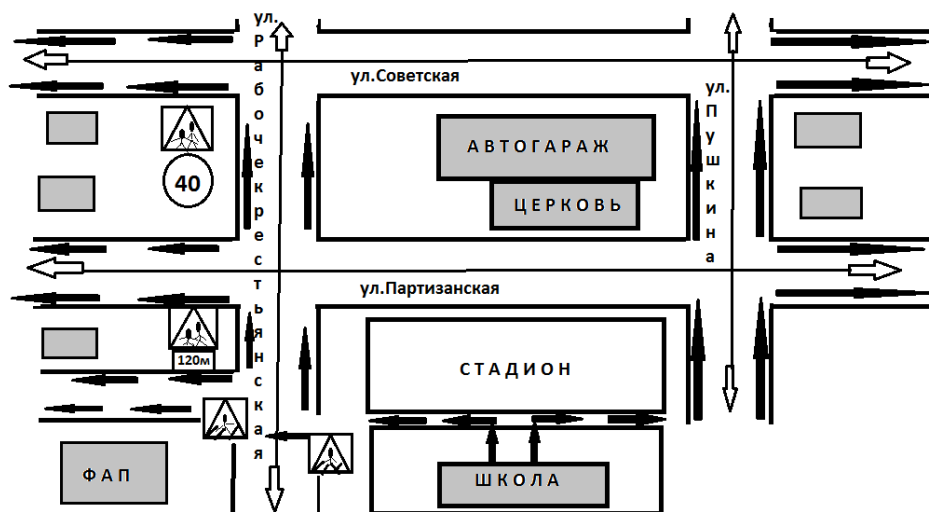

МКОУ «Усть-Уйская СОШ»
Схема безопасного маршрута детей
«ДОМ-ШКОЛА-ДОМ»

-  ДВИЖЕНИЕ ТРАНСПОРТНЫХ СРЕДСТВ
-  ДВИЖЕНИЕ УЧЕНИКОВ В(ИЗ) ШКОЛЫ
-  ЖИЛАЯ ЗАСТРОЙКА
-  ДОРОЖНЫЙ ЗНАК "ДЕТИ" С ТАБЛИЧКОЙ "ЗОНА ДЕЙСТВИЯ"
-  ДОРОЖНЫЙ ЗНАК "ПЕШЕХОДНЫЙ ПЕРЕХОД"
-  ДОРОЖНЫЙ ЗНАК "ОГРАНИЧЕНИЕ СКОРОСТИ"